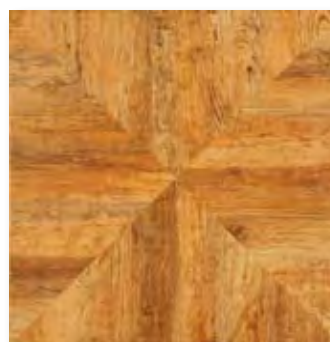

Brio Oak
49,1x49,1

PEI-IV

C-890

C-670

Packing List p.329

Series	Format	Unit	Boxes Pallet	m² Pallet	m² Box	Pieces Box	Kg Pallet	Kg Box
Caribe	49,1x49,1	m²	24	34,56	1,44	6	749	30,64
Forma	49,1x49,1	m²	24	34,56	1,44	6	749	30,64
Brio	49,1x49,1	m²	24	34,56	1,44	6	749	30,64