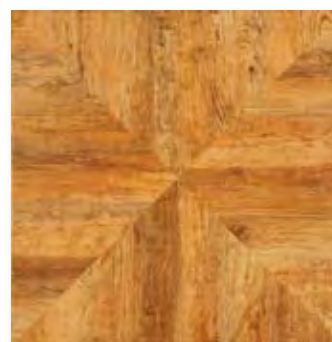

Brio Oak
49,1x49,1

PEI-IV

C-890

C-670

Packing List p.329

Series	Format	Unit	Boxes Pallet	m² Pallet	m² Box	Pieces Box	Kg Pallet	Kg Box
Caribe	49,1x49,1	m²	24	34,56	1,44	6	749	30,64
Forma	49,1x49,1	m²	24	34,56	1,44	6	749	30,64
Brio	49,1x49,1	m²	24	34,56	1,44	6	749	30,64