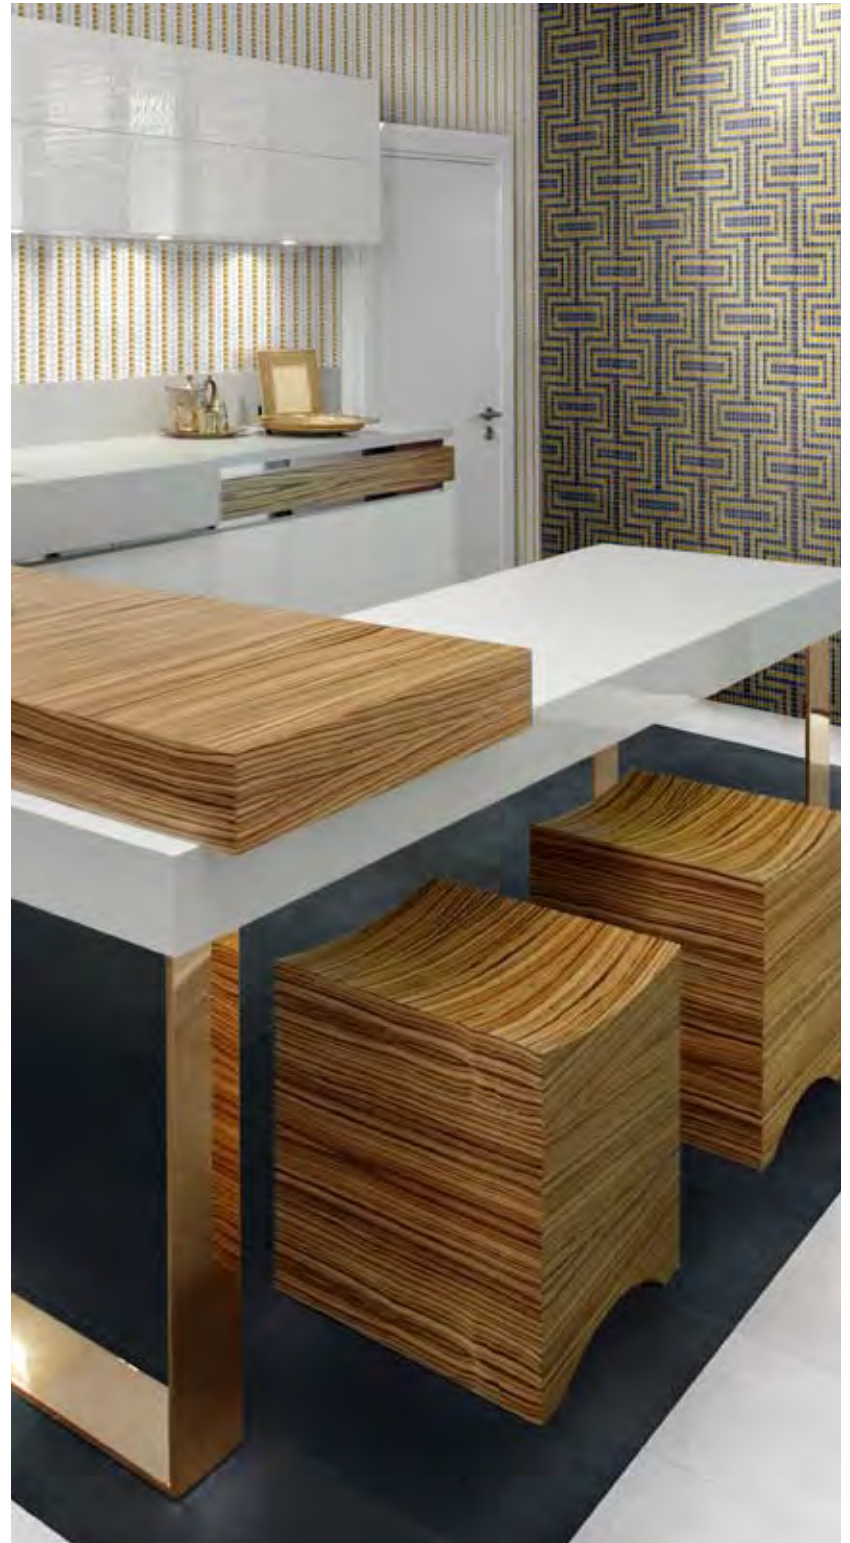

*
Modelo con bajo relieve engobado para rejuntar y que genera un aspecto final de mosaico sin fin.
Las piezas se deben colocar sin separación entre ellas, para que todas las juntas queden con el mismo ancho cuando se rejunte.
En caso de ir en una zona con salpicadura de agua deberá rejuntarse con mortero epoxídico para impedir posibles filtraciones a través de la junta.

Diamond 02 Cenefa * C-150
2,5x31,6

Diamond 01 Cenefa C-150
2,5x31,6

Melt 02 Cenefa * C-290
4,2x26,1

Melt 01 Cenefa * C-266
4,2x26,1

Precious 01 Cenefa * C-290
4,8x29,8

Melt 03 Cenefa * C-290
3,5x29,6

pavimento coordinado | **31,6x59,2** | 12.4"x23.3"
matching floor tiles