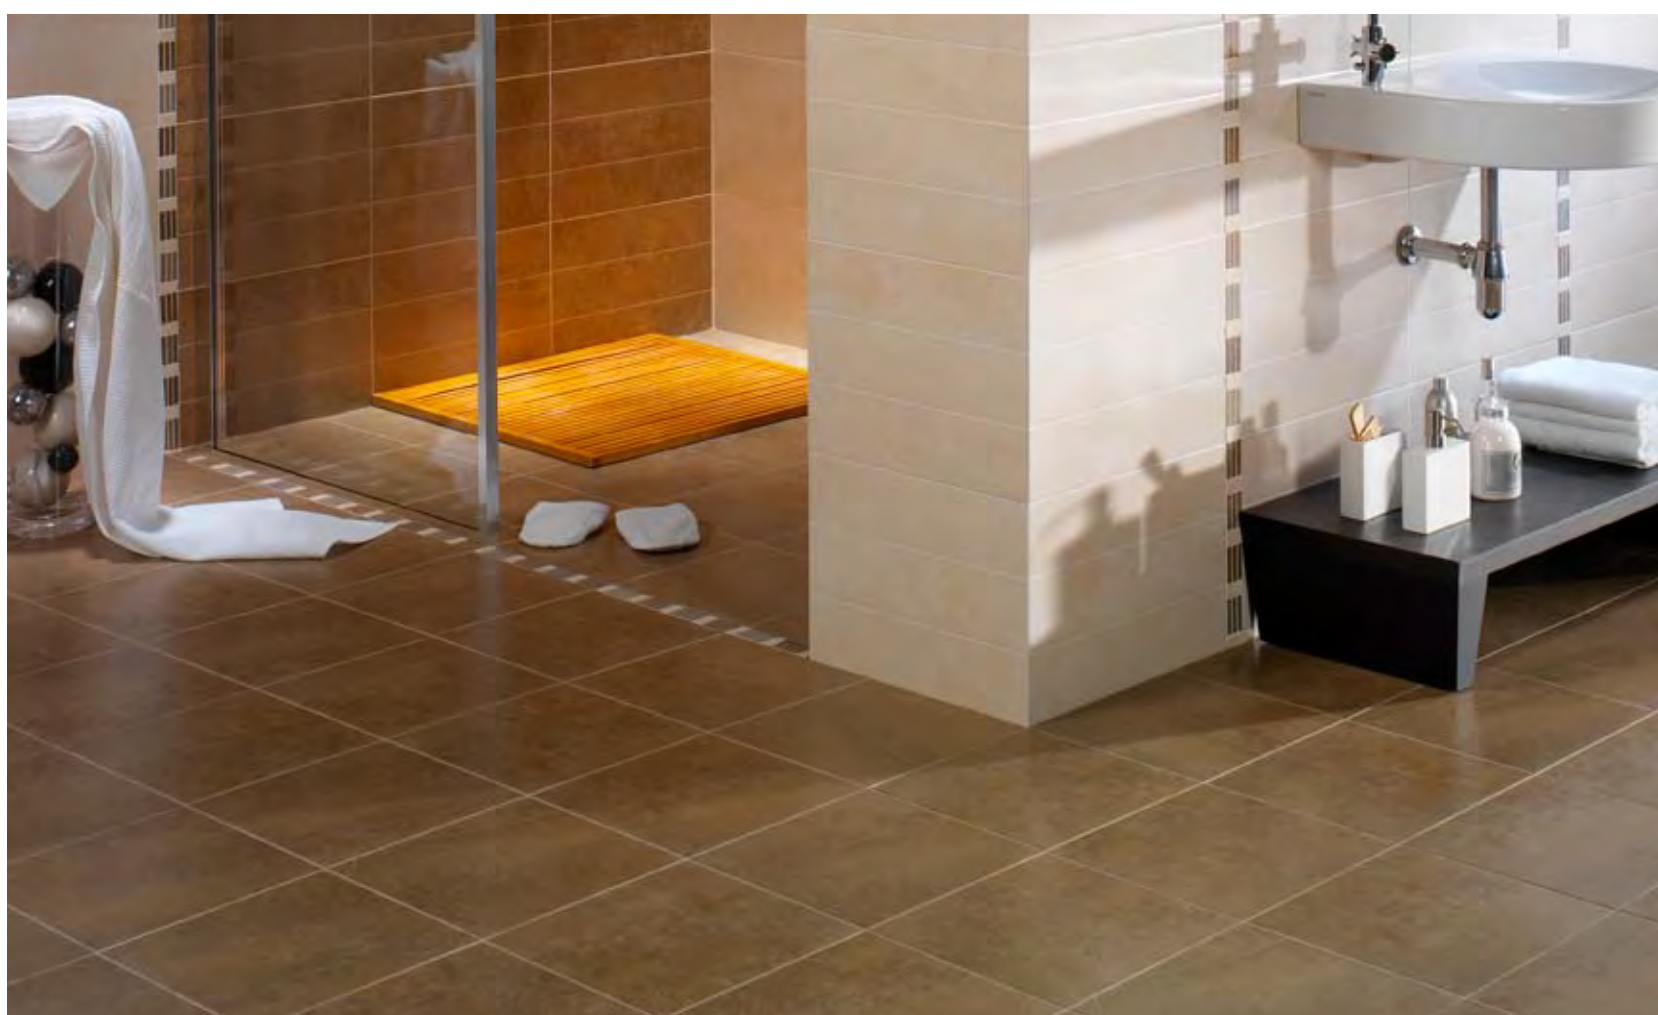

Semur Beige Rodapié
8x31,6 C-630

Semur Musgo Rodapié
8x31,6 C-630

Packing List p.329

Series	Format	Unit	Boxes Pallet	m² Pallet	m² Box	Pieces Box	Kg Pallet	Kg Box
Semur	31,6x31,6	m²	62	62,00	1,00	10	1253	19,99