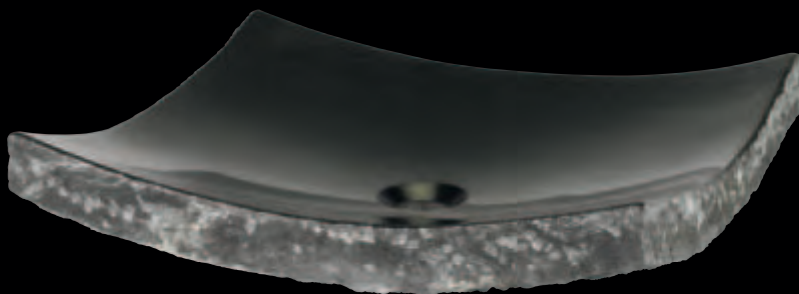

GLORY IVORY

Basin collection

G-2885

Tamaño Sink Size	Peso neto kg Net weight	Peso bruto kg Gross weight
Ø42x14 cm	18,64	22

THAI NEGRO

Basin collection

G-2911

Tamaño Sink Size	Peso neto kg Net weight	Peso bruto kg Gross weight
45x40x12 cm	22,87	26