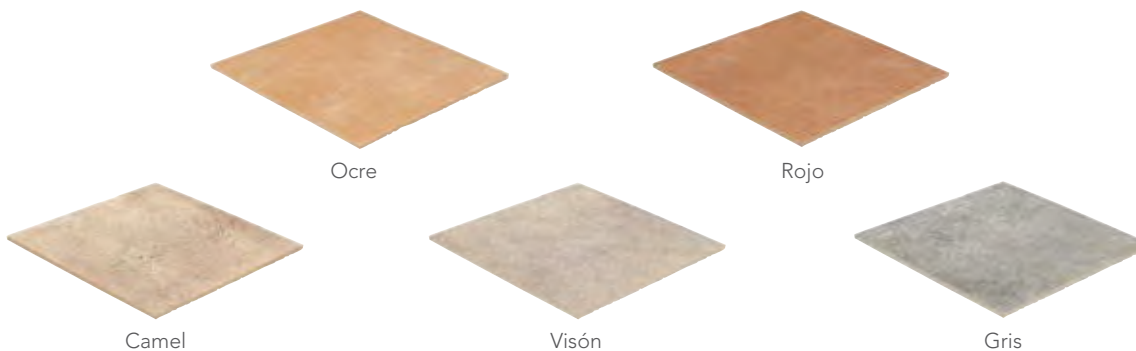

# Vega

gres extruido pasta blanca • extruded ceramic white body

R9/R11

CLASE 1/2

<1,5%

CLASS 5

- Gres extrusionado de pasta blanca, esmaltado en monococción.
- Extruded ceramic with white body, glazed in a single firing.
- Grès étirée de pâte blanche, et un émaillée produit avec une seule cuisson.
- Вся серия VEGA произведена путём экструзии из белой глины Плитка глазурованная, одинарного обжига.

Rodapié  
9 x 33 cm  
3,6" x 13,2"

Zanquín Fiorentino  
39,5 x 17,5 cm dcha./iz.  
15,8" x 7"

Cartabón Fiorentino  
33 x 33 x 3 cm  
13,2" x 13,2" x 1,2"

## gama de Colores • Colours range

Ocre

Rojo

Camel

Visión

Gris