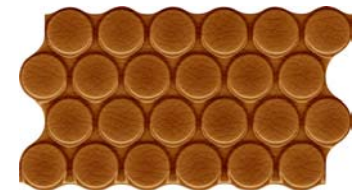

Colección Puntos

Pasta Blanca - 14x24 / White Body - 5 3/5" x 9 3/5"

14x24 PUNTO

GAMA DE COLORES / RANGE OF COLOURS

14x24 PUNTO
BLANCO CRAQUELE
M2-050

*cerámica
de autor*

14x24 PUNTO
AZUL CRAQUELE
M2-062

14x24 PUNTO
CAREMOLO CRAQUELE
M2-062

14x24 PUNTO BLANCO
M2-043

14x24 PUNTO PISTACHO
M2-050

14x24 PUNTO NEGRO
M2-050

14x24 PUNTO ROJO RUBI
M2-055

14x24 PUNTO STEEL
M2-070

PACKING LIST

| MODELO MODEL | PIEZAS / m ² PIECES / m ² | PIEZAS / CAJA PIECES / BOX | m ² / CAJA m ² / BOX | PESO / CAJA WEIGHT / BOX | CAJAS / PALLET BOXES / PALLET | m ² / PALLET m ² / PALLET | KILOS / PALLET WEIGHT / PALLET |
|-----------------|--|-------------------------------|---|-----------------------------|----------------------------------|--|-----------------------------------|
| 14x24 PUNTO | 30 | 30 | 1,00 | 15,00 | 80 | 80,00 | 1200,00 |