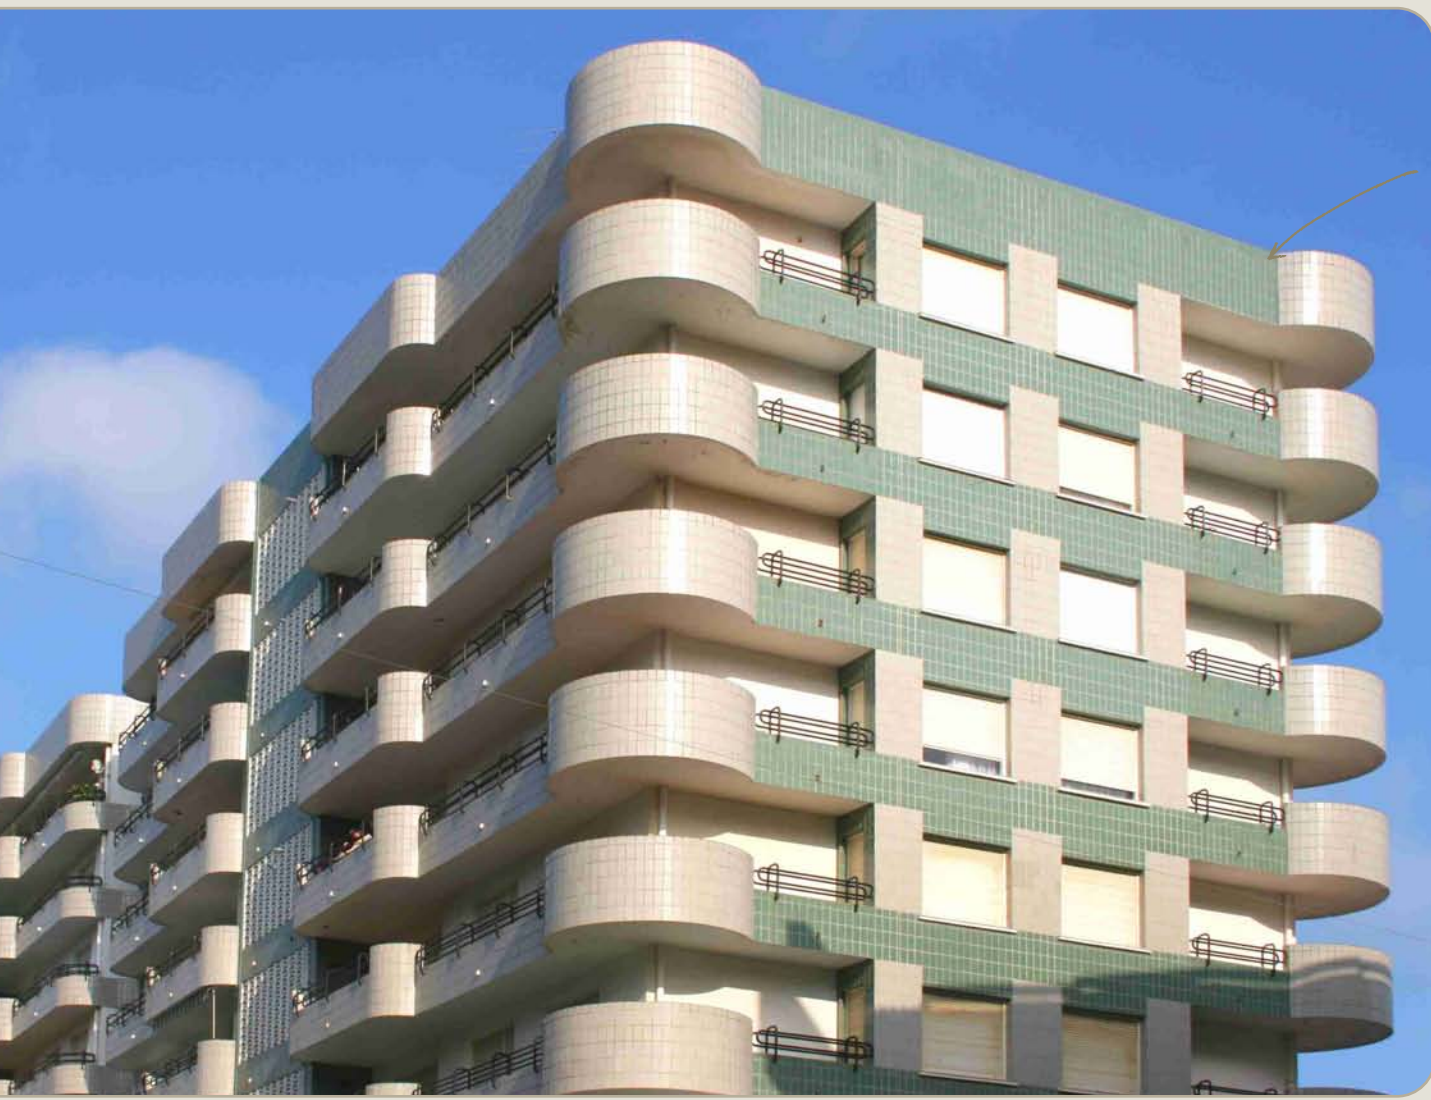

fachadas con resultados inmejorables

El recubrimiento de gres adherido directamente al soporte ofrece grandes ventajas frente a otros recubrimientos.

- > Impermeabilidad.
- > Bajo peso propio de la cerámica, aproximadamente 17-24 kg/m².
- > Rapidez y facilidad de colocación.
- > Superficie resistente a las inclemencias climatológicas y a la contaminación.
- > Recubrimiento autolimpiante.
- > Perfecta integración en entornos históricos, rehabilitaciones y zonas urbanas consolidadas.
- > Excelente solución para nueva edificación.
- > Amplia gama cromática que proporciona gran libertad de diseño.

façades with excellent results

Façades ceramic covering has many advantages over other systems.

- > Waterproof covering.
- > Low weight, approximately 17-24 Kg/m².
- > Quick and easy tiling.
- > High resistant to weather conditions and pollution.
- > Auto-cleaning covering.
- > Perfect integration into historical surroundings, renovation and urban areas.
- > Excellent solution for new building.
- > Wide colour range for a creative design.

formatos / sizes

Listelo 5,75x24,5 cm.	Plaqueta 12x24,5 cm.	Canto Romo (Lado largo) 12x24,5 cm.	Canto Romo (Lado corto) 12x24,5 cm.

características del material / material characteristics

- Gres extrusionado de pasta blanca de baja absorción según norma UNE EN ISO 14411, esmaltado en monococción.
- > Formatos modulares: 5,75x24,5 cm. y 12x24,5 cm.
- > Dorso estriado en cola de milano para optimizar la adhesión al soporte.
- > Piezas de canto romo corto y largo para cambios de plano.
- > Disponibilidad de vierteaguas y peldaños de la misma serie.